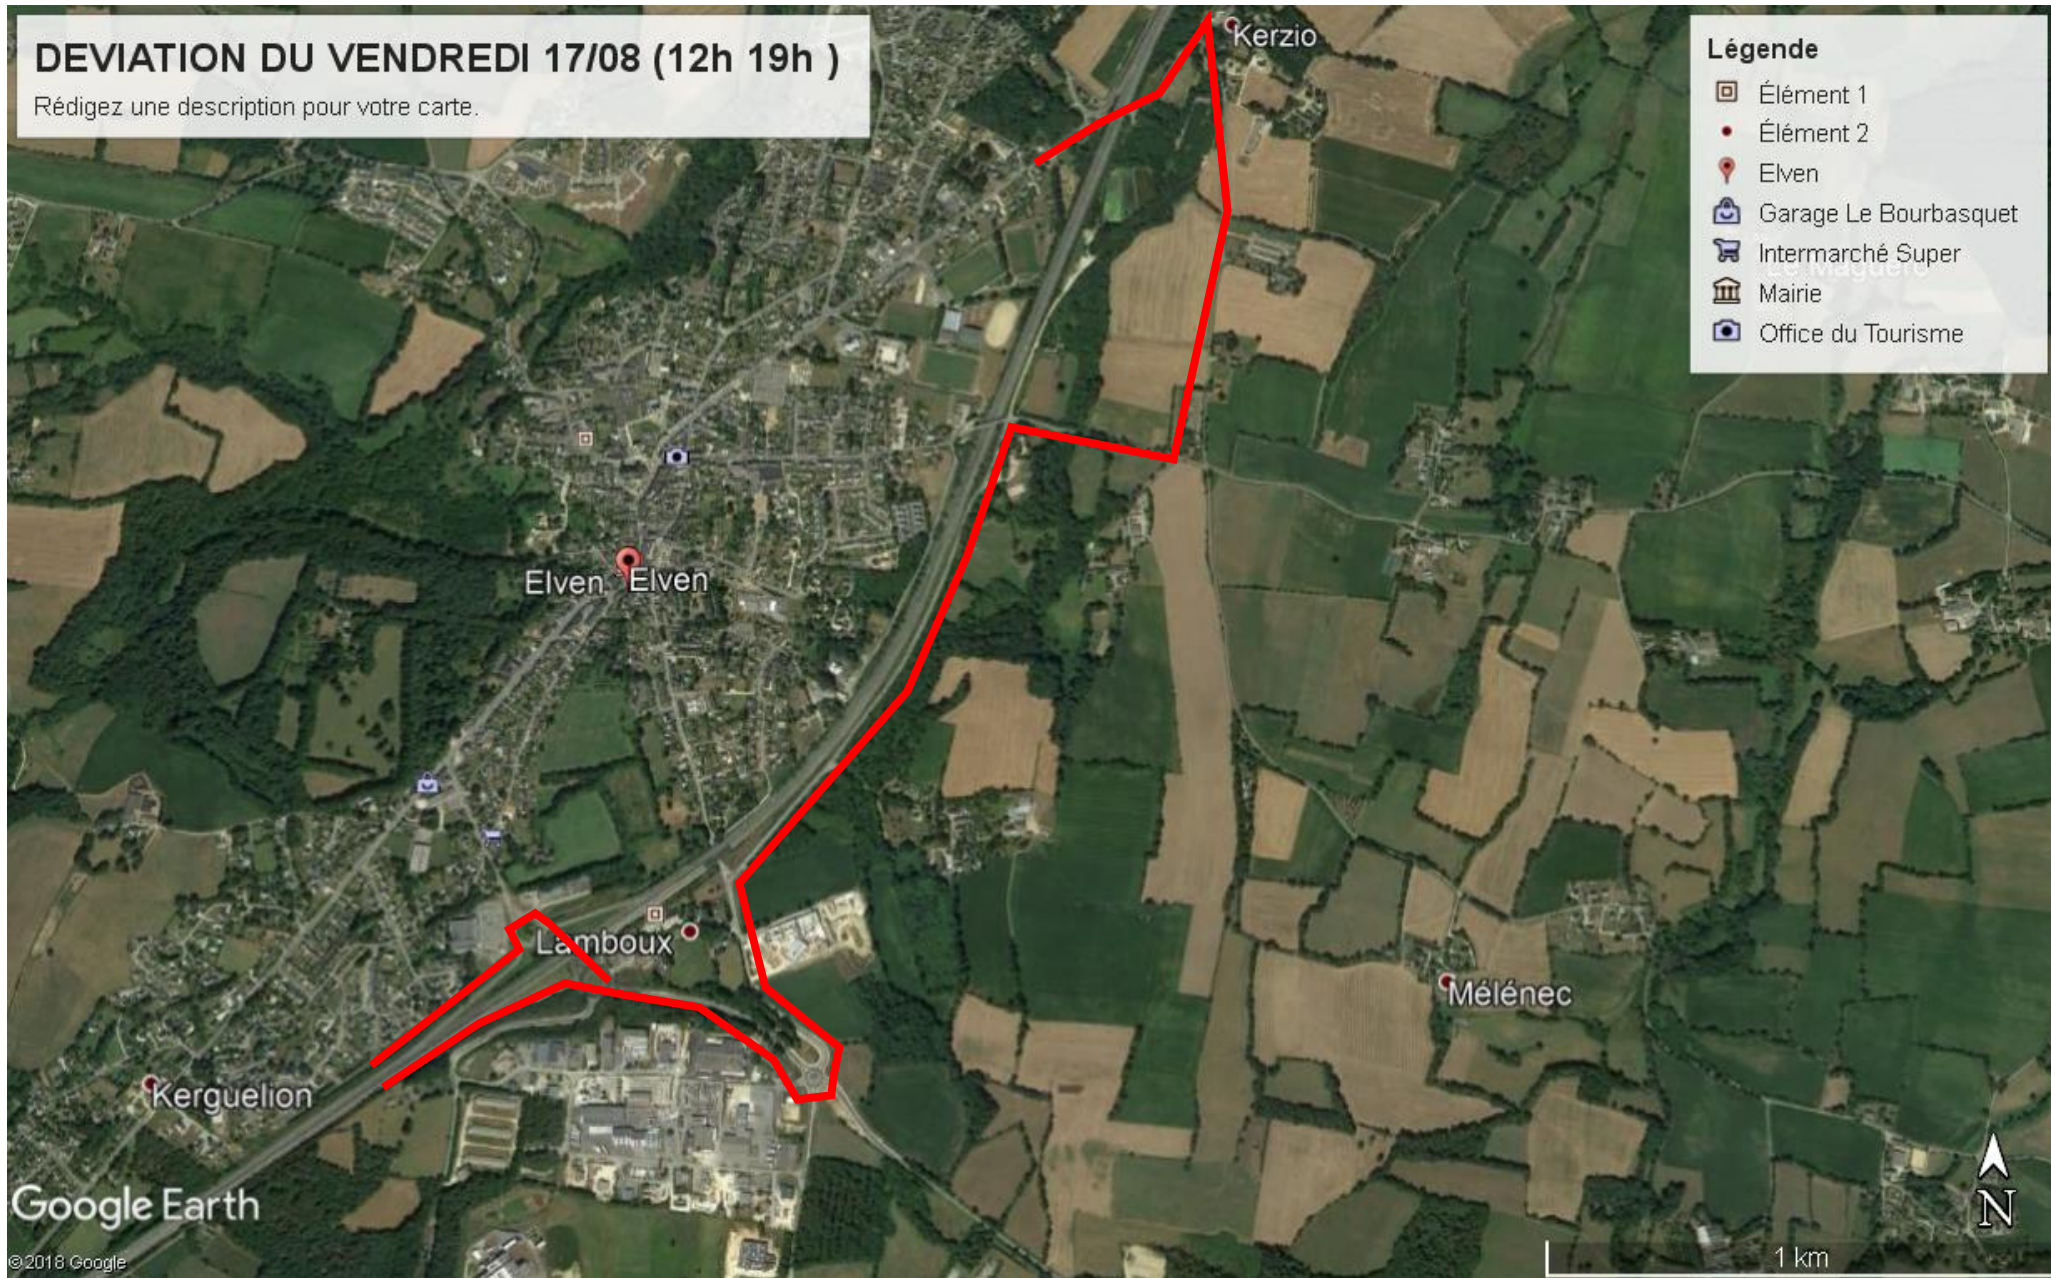

DEVIATION DU VENDREDI 17/08 (12h 19h)

Rédigez une description pour votre carte.

Légende

- ▣ Élément 1
- Élément 2
- 📍 Elven
- 🚗 Garage Le Bourbasquet
- 🛒 Intermarché Super
- 🏛 Mairie
- 🏠 Office du Tourisme

TOUR DE L'AVENIR

Route de Monterblanc

- Légende**
- Élément 1
 - Élément 2
 - Élément 3
 - Elven
 - Elven
 - Garage Le Bourbasquet
 - Intermarché Super
 - Le Relais de Largoët
 - Mairie
 - Office du Tourisme